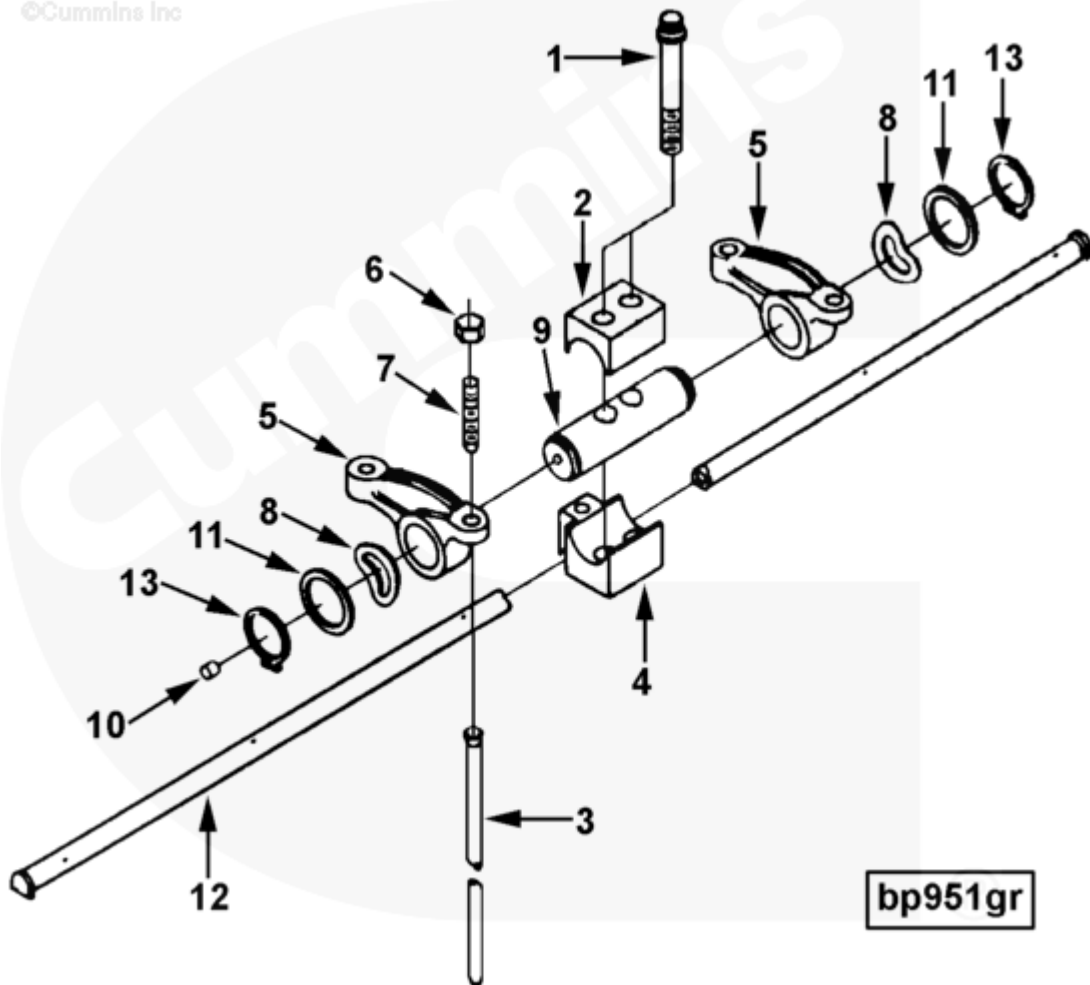

Parts Catalog - Option Detail

Electronic Parts Catalog - Option Detail				
Option	Group	Graphic	Film Card	Date
BP9795-05	03.01	bp951gr	Z	24-MAR-99
Engines	6C8.3, C GAS PLUS CM556, G8.3, G8.3 CM558, GTA8.3 CM558, ISC CM2150, ISC CM554, ISC CM850, ISC8.3 CM2250, ISC8.3 G CM2180 C101, ISL CM2150, ISL CM554, ISL CM850, ISL G CM2180, ISL8.9 CM2150 L110, ISL8.9 CM2880 L112, ISL9 CM2150 SN, ISL9 CM2250, ISL9 CM2350 L101, ISL9 CM2350 L111, ISLE4 CM850, L GAS PLUS CM556, L8.9, L8.9 L121, L8.9G CMOH2.0 L125B, L9 CM2350 L116B, L9 CM2350 L119B, L9 CM2350 L120C, L9 CM2350 L123B, L9.3 L105, L9.5 L117, L9N CM2380 L124B, QSC8.3 CM2250, QSC8.3 CM2880 C102, QSC8.3 CM554, QSC8.3 CM850(CM2850), QSL9 CM2250, QSL9 CM2250 L115, QSL9 CM2350 L102, QSL9 CM2350 L107, QSL9 CM2350 L118, QSL9 CM2350 L122, QSL9 CM554, QSL9 CM850(CM2850), QSL9 G CM558, QSL9 M CM2250 L106, QSL9.3 CM2880 L113			

SMALL | MEDIUM | LARGE

Cart	Ref No	Part Number	Part Description	Required	Remarks
View My Cart					
		BP9795-05	Rocker Lever		MR - LEVER, ROCKER...(More)

					Engine Family: C Series
					Cylinders: 6
					P/N 3914606 Can Be Used In
					Place of 3939421
<input type="checkbox"/>	1	3901617	Twelve Point Cap Screw	12	M10 x 1.50 x 65
<input type="checkbox"/>	2	3901693	Retaining Clamp	6	
<input type="checkbox"/>	3	3905194	Push Rod	12	
<input type="checkbox"/>	4	3905870	Rocker Lever Support	6	
<input type="checkbox"/>		3901717	Rocker Lever	12	
	5	3926429	Rocker Lever	1	
<input type="checkbox"/>	6	3927692	Heavy Hexagon Nut	1	3/8-24 Thd
<input type="checkbox"/>	7	3934086	Rocker Lever Adjusting Screw	1	
		3902588	Rocker Lever Insert	1	Not Shown In This Art
<input type="checkbox"/>	8	3906100	Spring Washer	12	
<input type="checkbox"/>		3919435	Rocker Lever Shaft	6	
	9	3919433	Rocker Lever Shaft	1	
<input type="checkbox"/>	10	3919434	Rivet	1	
<input type="checkbox"/>	11	3907206	Plain Washer	12	M22
<input type="checkbox"/>	12	3919677	Oil Manifold	1	
<input type="checkbox"/>	13	3901764	Retaining Ring	12	